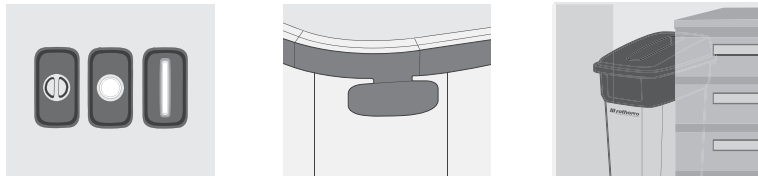

GEO

POUBELLES EN MÉTAL POUR TRI SÉLECTIF

Poubelle en matière plastique de grande qualité avec film en métal intégré.
Conçue pour le tri des déchets à l'intérieur.

FONCTIONNALITÉS SPÉCIALES

- + Construction durable en matière plastique avec finition métallique
- + Design innovant pour espaces intérieurs exigus
- + Facile à nettoyer, lavable
- + Inoxydable et résistant à la déformation
- + Poignées intégrées pour faciliter le transport et le levage
- + Support de sac pour un remplacement rapide et efficient
- + 3 couvercles différents pour tri sélectif des déchets